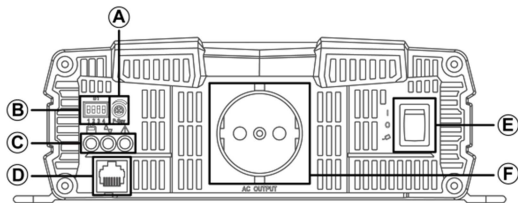

## Ansicht Vorderseite

### AC-Ausgangsseite

SP-700/1000

SP-1500/2000

SP-3000/4000

Model	SP-700	SP-1000	SP-1500	SP-2000	SP-3000	SP-4000
(A)	Sparleistungsanpassung					
(B)	Funktionsschalter					
(C)	Funktion LED					
(D)	TRC port (RJ45)					
(E)	Hauptschalter					
(F)	AC Ausgangsbuchse				AC Ausgangsanschluß	