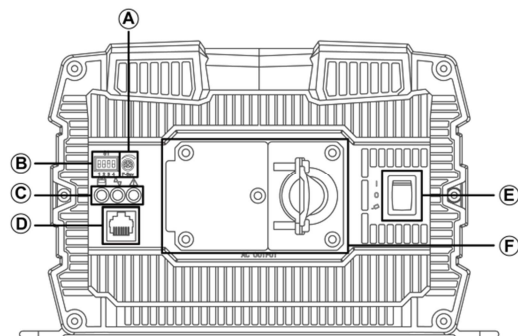

### AC-Ausgangsseite

SP-700/1000

SP-1500/2000

SP-3000/4000

Model	SP-700	SP-1000	SP-1500	SP-2000	SP-3000	SP-4000
(A)	Sparleistungsanpassung					
(B)	Funktionsschalter					
(C)	Funktion LED					
(D)	TRC port (RJ45)					
(E)	Hauptschalter					
(F)	AC Ausgangsbuchse				AC Ausgangsanschluß	