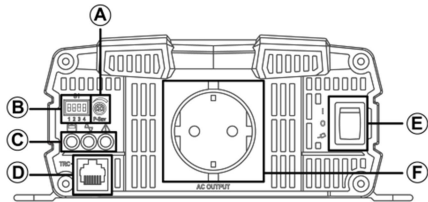

## Ansicht Vorderseite

### AC-Ausgangsseite

SP-700/1000

SP-1500/2000

SP-3000/4000

Model	SP-700	SP-1000	SP-1500	SP-2000	SP-3000	SP-4000
(A)	Sparleistungsanpassung					
(B)	Funktionsschalter					
(C)	Funktion LED					
(D)	TRC port (RJ45)					
(E)	Hauptschalter					
(F)	AC Ausgangsbuchse				AC Ausgangsanschluß	